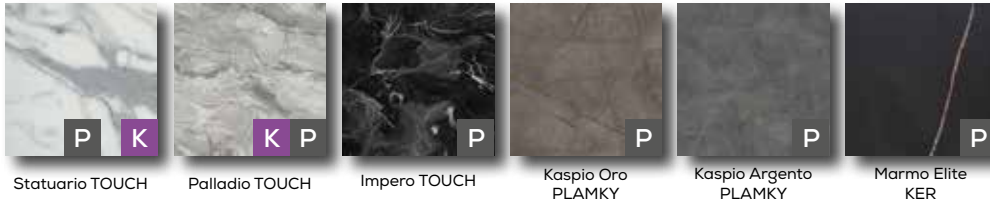

MÉLAMINÉ

MODÈLE **Palerme**

BÉTON

Béton Clair

Béton Brun

Béton Vénitien

MINÉRAL

Sélénite

STRATIFIÉ

MODÈLE **Milano**

MINÉRAL

Ardoise ROCHE

Météore Noire

Volcanic Ash ERRE

Volcanic Ash CLIFF

Basalt AHD

Stromboli LUNA

Chromix Argent

Cimant White URBAN

Cimant Grey URBAN

Acier Trempé VV

DÉCO

Canevas Anthracite LARIX

MARBRE

Statuario TOUCH

Palladio TOUCH

Impero TOUCH

Kaspio Oro PLAMKY

Kaspio Argento PLAMKY

Marmo Elite KER

UNI

Blanc Glacier HS Brillant