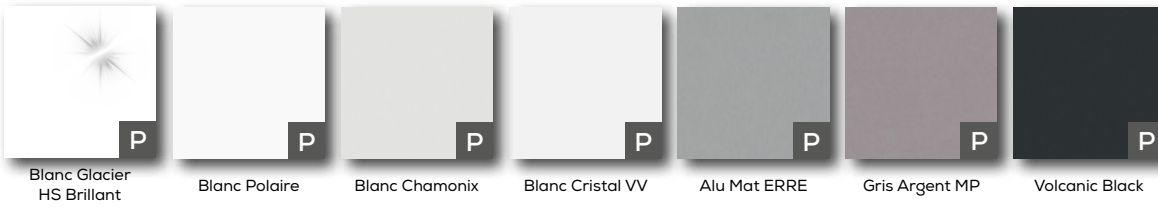

STRATIFIÉ

MODÈLE **Milano**

MINÉRAL

Ardoise ROCHE

Météore Noire

Volcanic Ash ERRE

Volcanic Ash CLIFF

Basalt AHD

Stromboli LUNA

Chromix Argent

Cimant White URBAN

Cimant Grey URBAN

Acier Trempé VV

DÉCO

Canevas Anthracite LARIX

MARBRE

Statuario TOUCH

Palladio TOUCH

Impero TOUCH

Kaspio Oro PLAMKY

Kaspio Argento PLAMKY

Marmo Elite KER

UNI

Blanc Glacier HS Brillant

Blanc Polaire

Blanc Chamonix

Blanc Cristal VV

Alu Mat ERRE

Gris Argent MP

Volcanic Black